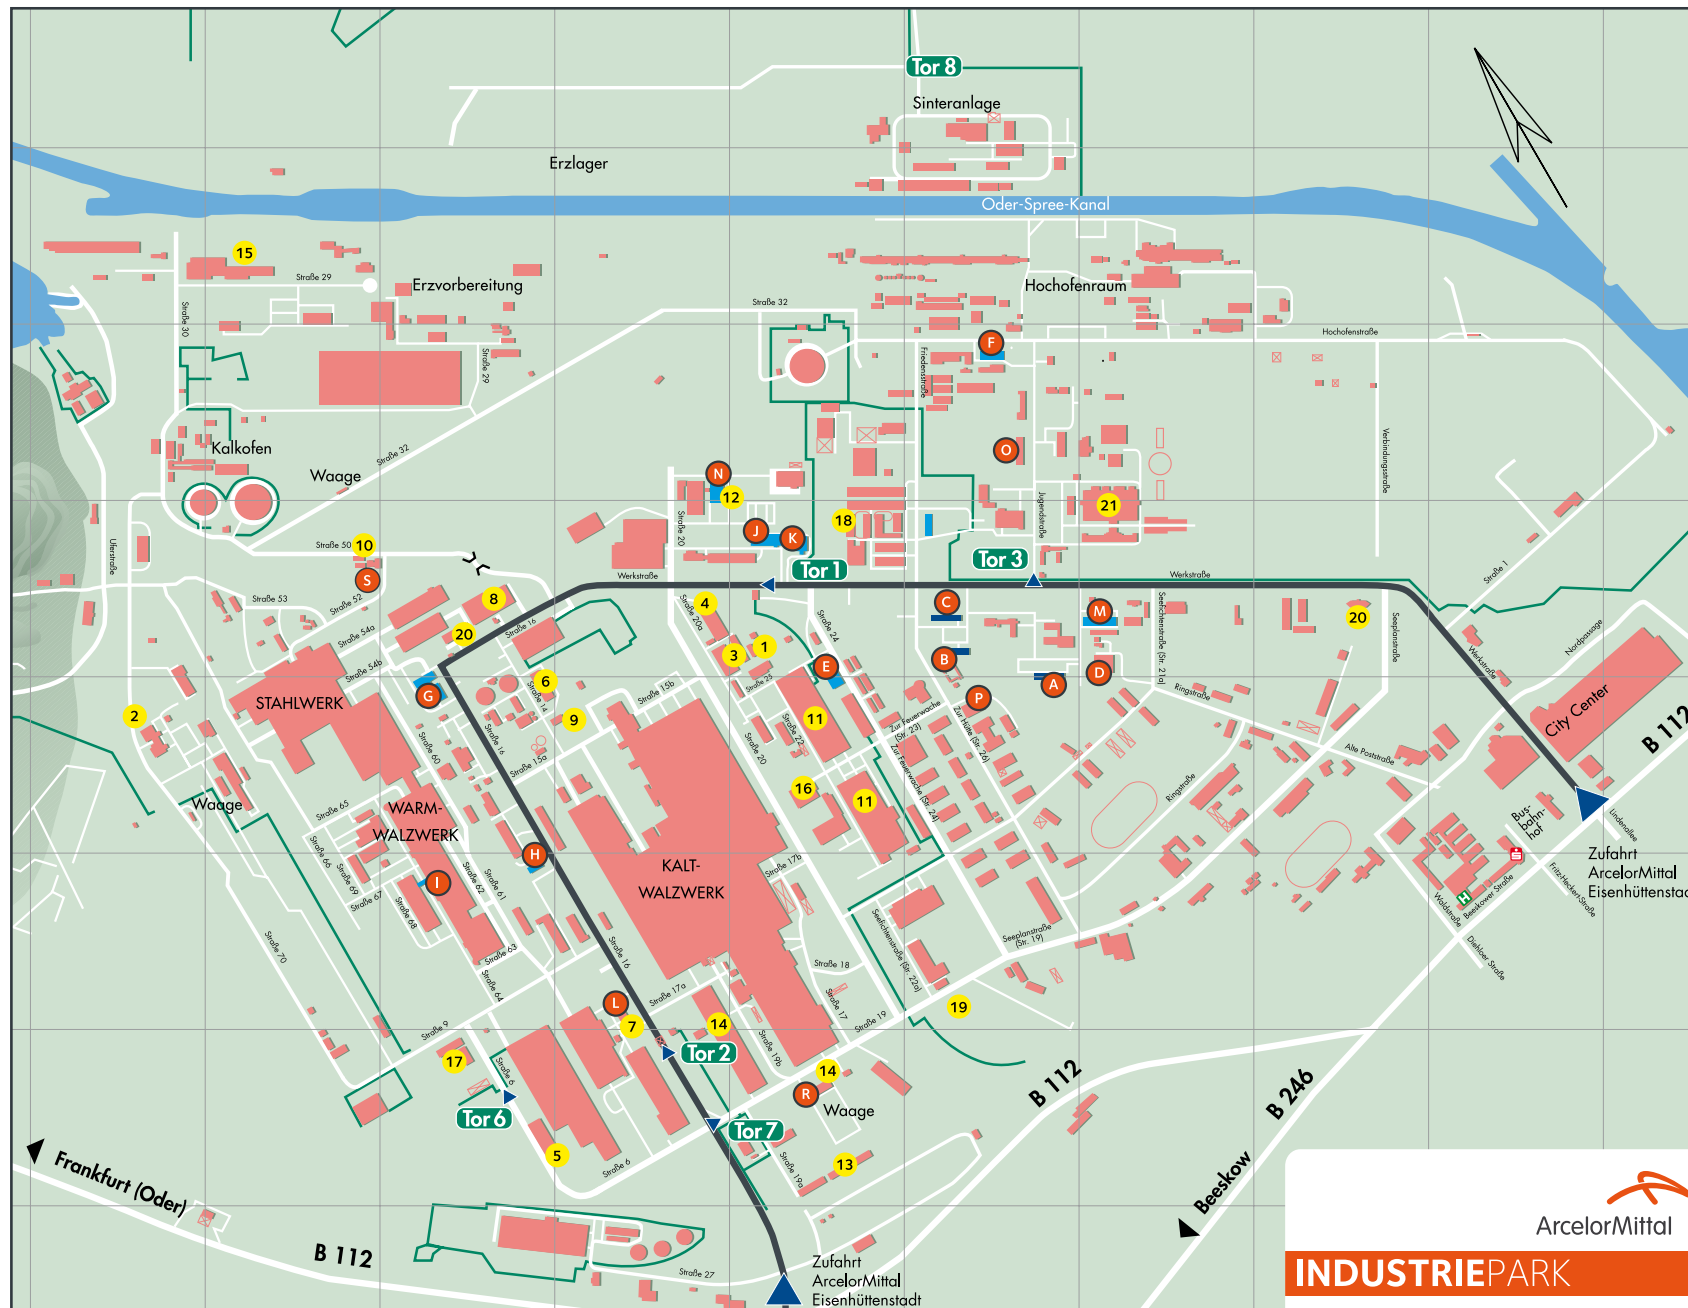

INDUSTRIEPARK

ArcelorMittal Eisenhüttenstadt

BesuchereinFORMATION / Kartenlegende

- TOR 1** Anmeldung, Ausweisstelle
- TOR 2** Anmeldung
- TOR 3** Zufahrt Roheisenwerk, VEO Vulkan Energiewirtschaft „Oderbrücke“ GmbH
- TOR 6** Zufahrt QCW QualifizierungsCenter der Wirtschaft GmbH, ArcelorMittal Eisenhüttenstadt Recycling GmbH
- TOR 7** nur LKW - Imperial CON-PRO GmbH
- TOR 8** Zufahrt Sinteranlage über Oderlandstraße

ArcelorMittal Eisenhüttenstadt

- A** Geschäftsführung
- B** Personal- und Sozialwesen, Finanzen/Controlling
- C** Kundenservice/Qualität
- D** Werkzentrum
- E** Zentraler Wareneingang, Betriebsrat
- F** Verwaltung Roheisenwerk
- G** Verwaltung Stahlwerk
- H** Verwaltung Kaltwalzwerk, Neubau
- I** Verwaltung Warmwalzwerk
- J** Berufsbildungszentrum
- K** Werksicherheit, Werkfeuerwehr
- L** Einkauf, Technisch-Kaufmännische Dienste (TKD)
- M** Allgemeine Verwaltung, Betriebsmedizinischer Dienst, Arbeitssicherheit
- N** Qualitätswesen, Umweltmanagement, Progress Academy
- O** Informations- und Gesundheitszentrum
- P** Zeichnungs- und Dokumentationsarchiv Vermessung
- R** Unternehmensarchiv
- S** Bahnbetrieb

- 1** SMB Rohrleitungsbau GmbH & Co. KG
- 2** Linde AG
- 3** Actemium BEA GmbH
- 4** DOMINION Industry BEROA Deutschland GmbH
- 5** SLE Stahllogistik Eisenhüttenstadt GmbH & Co. KG
- 6** Dietze & Sohn Fördertechnik GmbH
- 7** Eisenhüttenstädter Dienstleistungsgesellschaft GmbH (EDL)

- 8** DSD Industrieanlagen Technik GmbH
- 9** ArcelorMittal Eisenhüttenstadt Recycling GmbH
- 10** ArcelorMittal Eisenhüttenstadt Transport GmbH
- 11** Ferrostaal Maintenance Eisenhüttenstadt GmbH (FS-ME)
- 12** ArcelorMittal Eisenhüttenstadt Forschungs- und Qualitätszentrum GmbH
- 13** WAURY Fördertechnik GmbH
- 14** Imperial CON-PRO GmbH