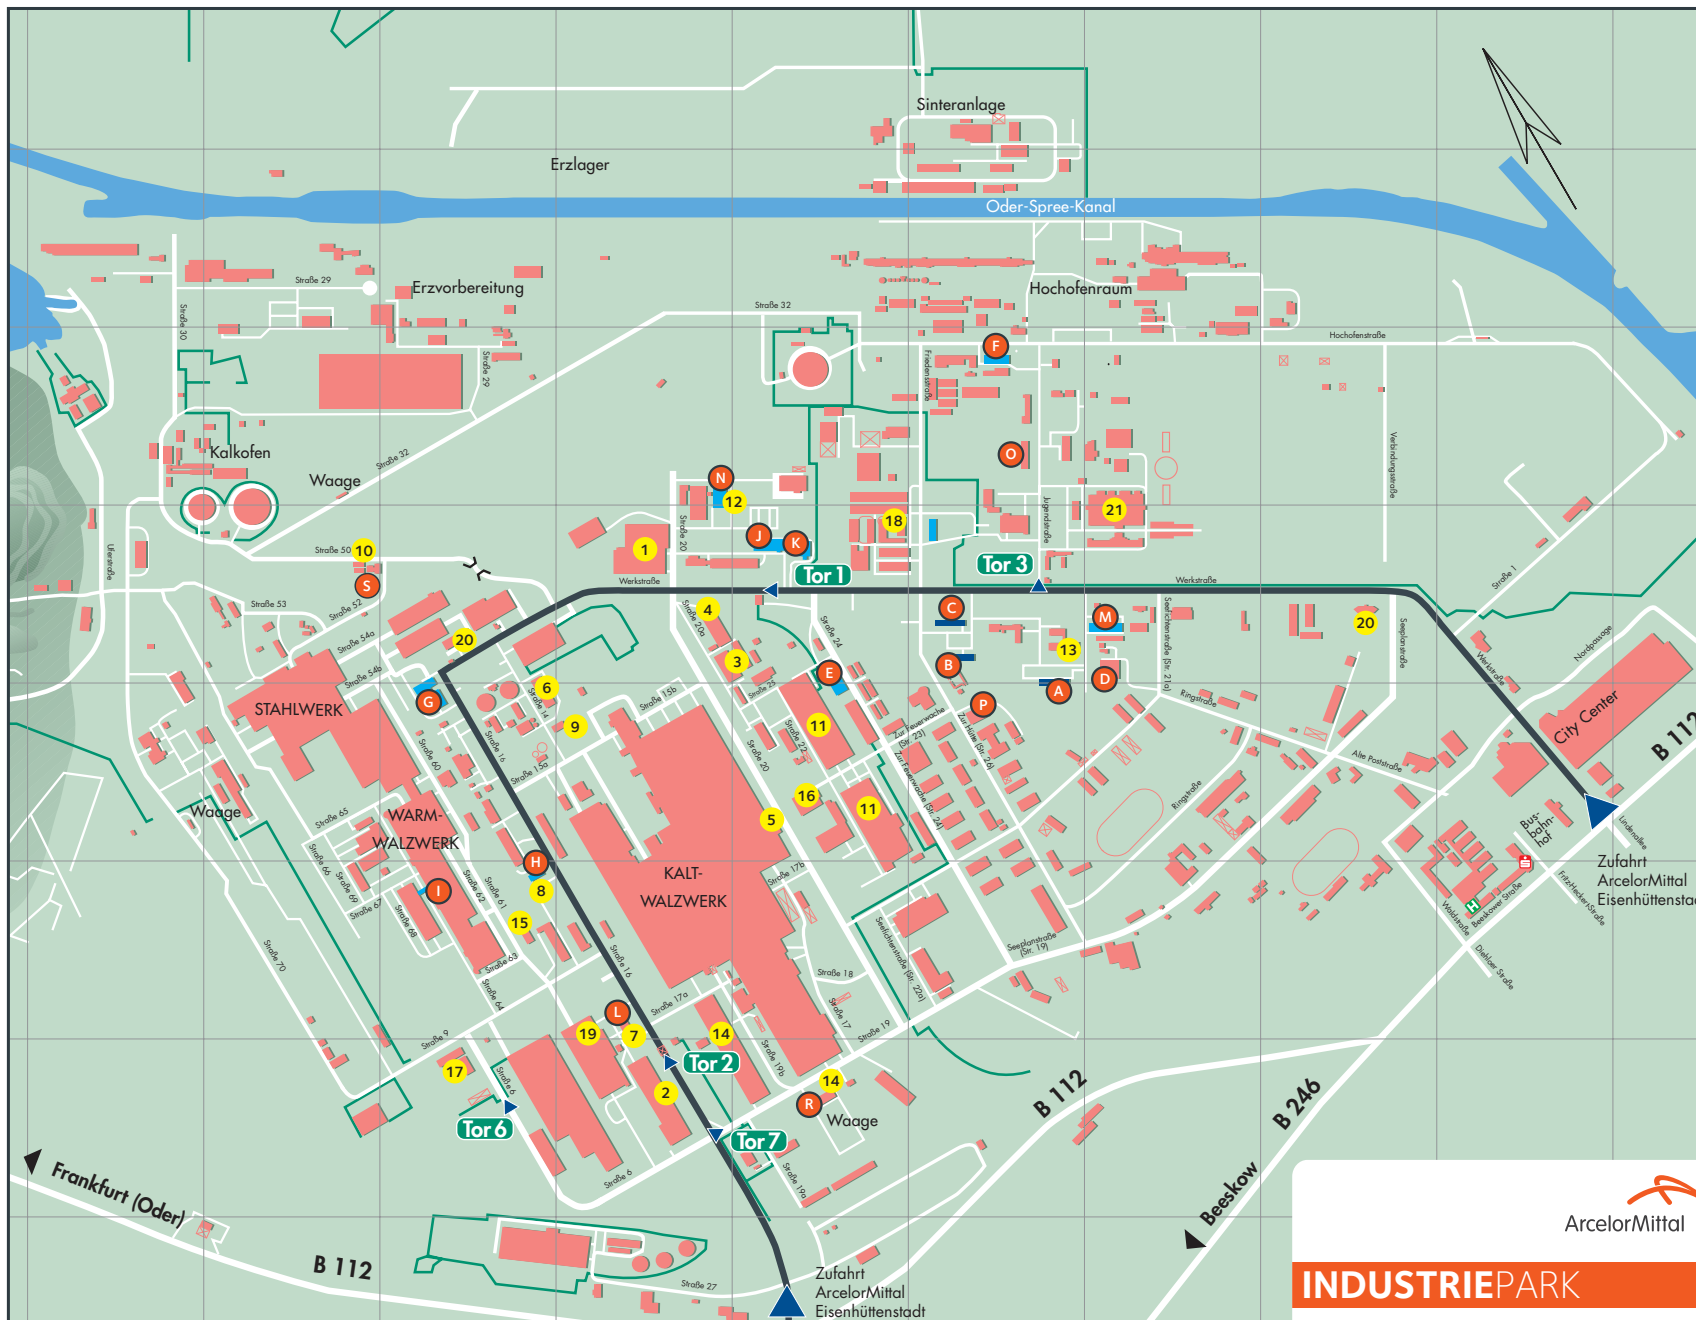

INDUSTRIEPARK

ArcelorMittal Eisenhüttenstadt

Besucherdienste / Kartenlegende

- Tor 1** Anmeldung, Ausweisstelle
- Tor 2** Anmeldung
- Tor 3** Zufahrt Roheisenwerk, VEO Vulkan Energiewirtschaft „Oderbrücke“ GmbH
- Tor 6** Zufahrt QCW QualifizierungsCentrum der Wirtschaft GmbH, EKO Recycling GmbH
- Tor 7** nur LKW - LEHNKERING Steel Transport & Service GmbH

Arcelor Mittal Eisenhüttenstadt

- A** Geschäftsführung, Pressesprecher
- B** Personal- und Sozialwesen, Finanzen/Controlling
- C** Kundenbeziehungen und Logistik
- D** Werkzentrum
- E** Zentraler Wareneingang, Betriebsrat
- F** Verwaltung Roheisenwerk
- G** Verwaltung Stahlwerk
- H** Verwaltung Kaltwalzwerk, Neubau
- I** Verwaltung Warmwalzwerk
- J** Berufsbildungszentrum
- K** Werksicherheit, Werkfeuerwehr
- L** Einkauf, Technisch-Kaufmännische Dienste (TKD)
- M** Allgemeine Verwaltung, Betriebsmedizinischer Dienst, Arbeitssicherheit
- N** Qualitätswesen, Umweltmanagement, Progress Academy
- O** Informations- und Gesundheitszentrum
- P** Zeichnungs- und Dokumentationsarchiv, Vermessung
- R** Unternehmensarchiv
- S** Bahnbetrieb

- 1** ArcelorMittal Auto Processing Deutschland Eisenhüttenstadt GmbH (AMAP)
- 2** ArcelorMittal SSC Deutschland GmbH
- 3** BEA Elektronik und Automation Technische Dienste Lausitz GmbH
- 4** BEROA Deutschland GmbH
- 5** CON-PRO Industrieservice GmbH & Co.
- 6** Dietze & Sohn Fördertechnik GmbH
- 7** Eisenhüttenstädter Dienstleistungsgesellschaft GmbH (EDL)